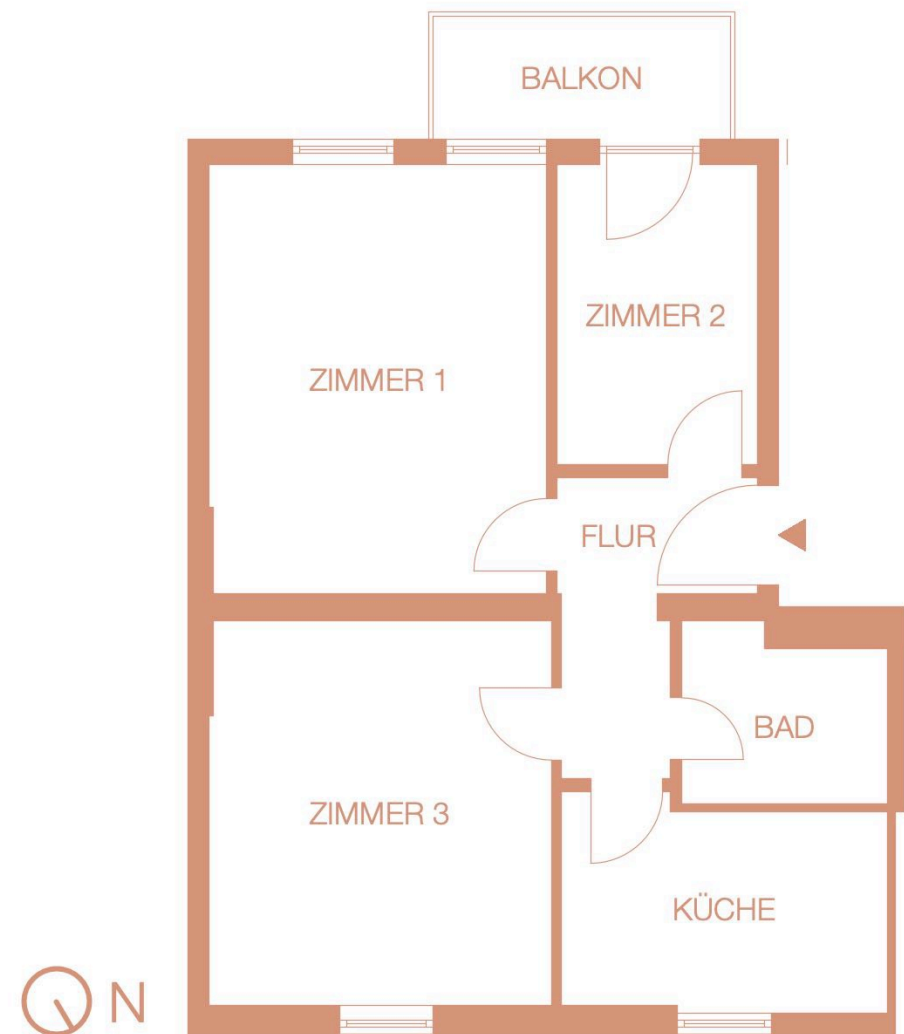

WOHNUNG

BAHRENFELDER 5

GRUNDRISS WOHNUNG 07 | DG LINKS

Zimmer 1	19,08 m ²
Zimmer 2	7,74 m ²
Zimmer 3	14,84 m ²
Küche	6,87 m ²
Bad	4,29 m ²
Flur	5,37 m ²
Balkon (5,00 m ² gesamt)	2,50 m ²
Gesamt	60,69 m²

LAGE IM OBJEKT

Die Pläne sind nicht maßstabsgetreu und dienen nur zur Ansicht. Detaillierte Grundrisse stellen wir Ihnen gern zur Verfügung.